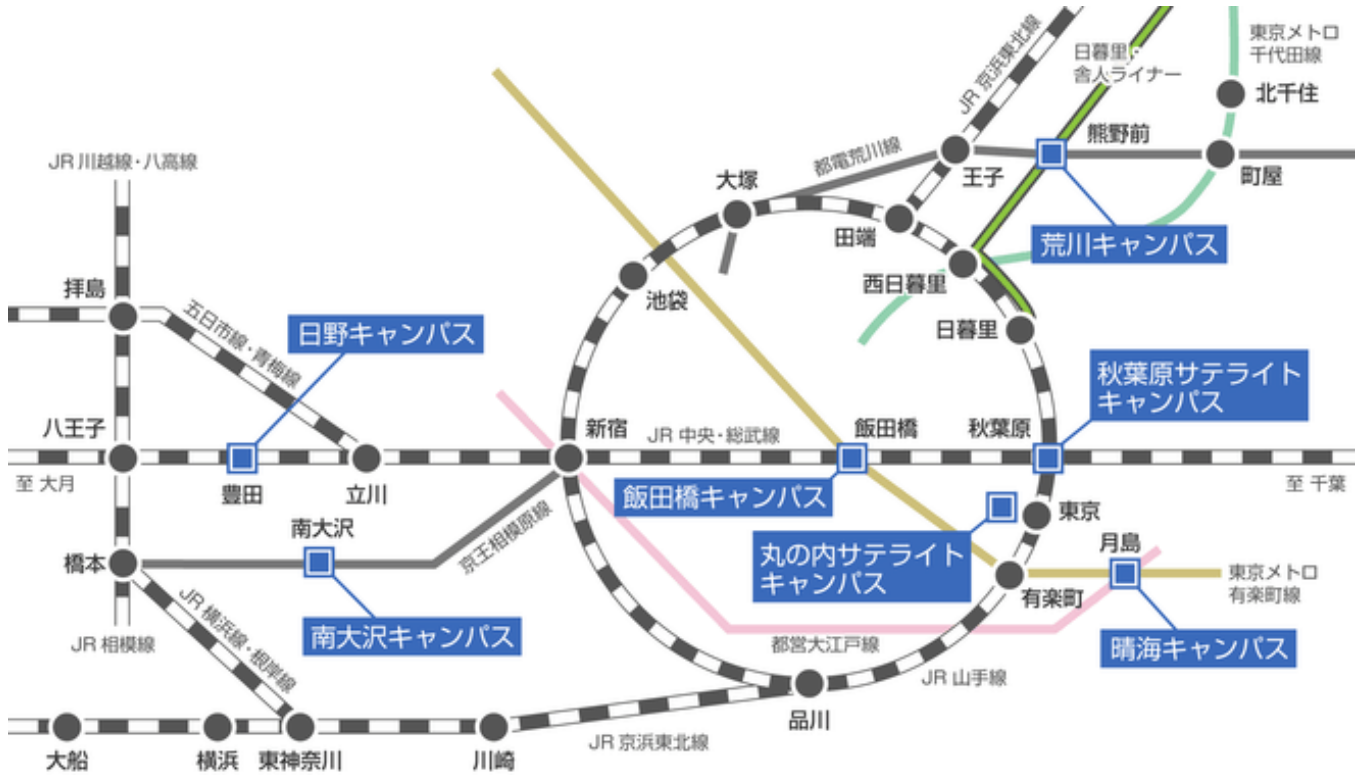

(1) 都内における位置関係の図面

## (2) 最寄り駅からの距離や交通機関がわかる図面

### <南大沢キャンパス>

#### ■アクセス

京王線相模原線「南大沢」駅改札口から徒歩約5分