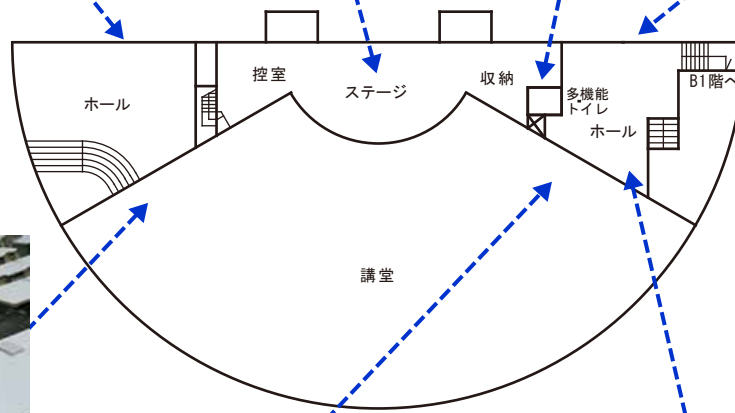

こちらの入口は
手動ドアです。
段差はありません。

ステージから見た講堂内です。
階段教室のため段差の低い階段
があります。

車いすトイレです。

こちらの入口は
自動ドアです。

1 F

入口近くの左右
二か所に、車い
す用スペースが
あります。

車いす用リフトが
あります。

B1 F

階段を下りた所に男女トイレがあります。

注：2016年2月に調査しました。その後工事等により状況が変わっている場合があります。
この資料をもとに事故等が起こっても責任は負いかねます。各自の責任でご使用ください。

【調査・資料提供】

- ・ダイバーシティ推進室 キャンパスバリアフリーマップ作成
- ・2014年度基礎ゼミ「バリアフリーを体感しよう」