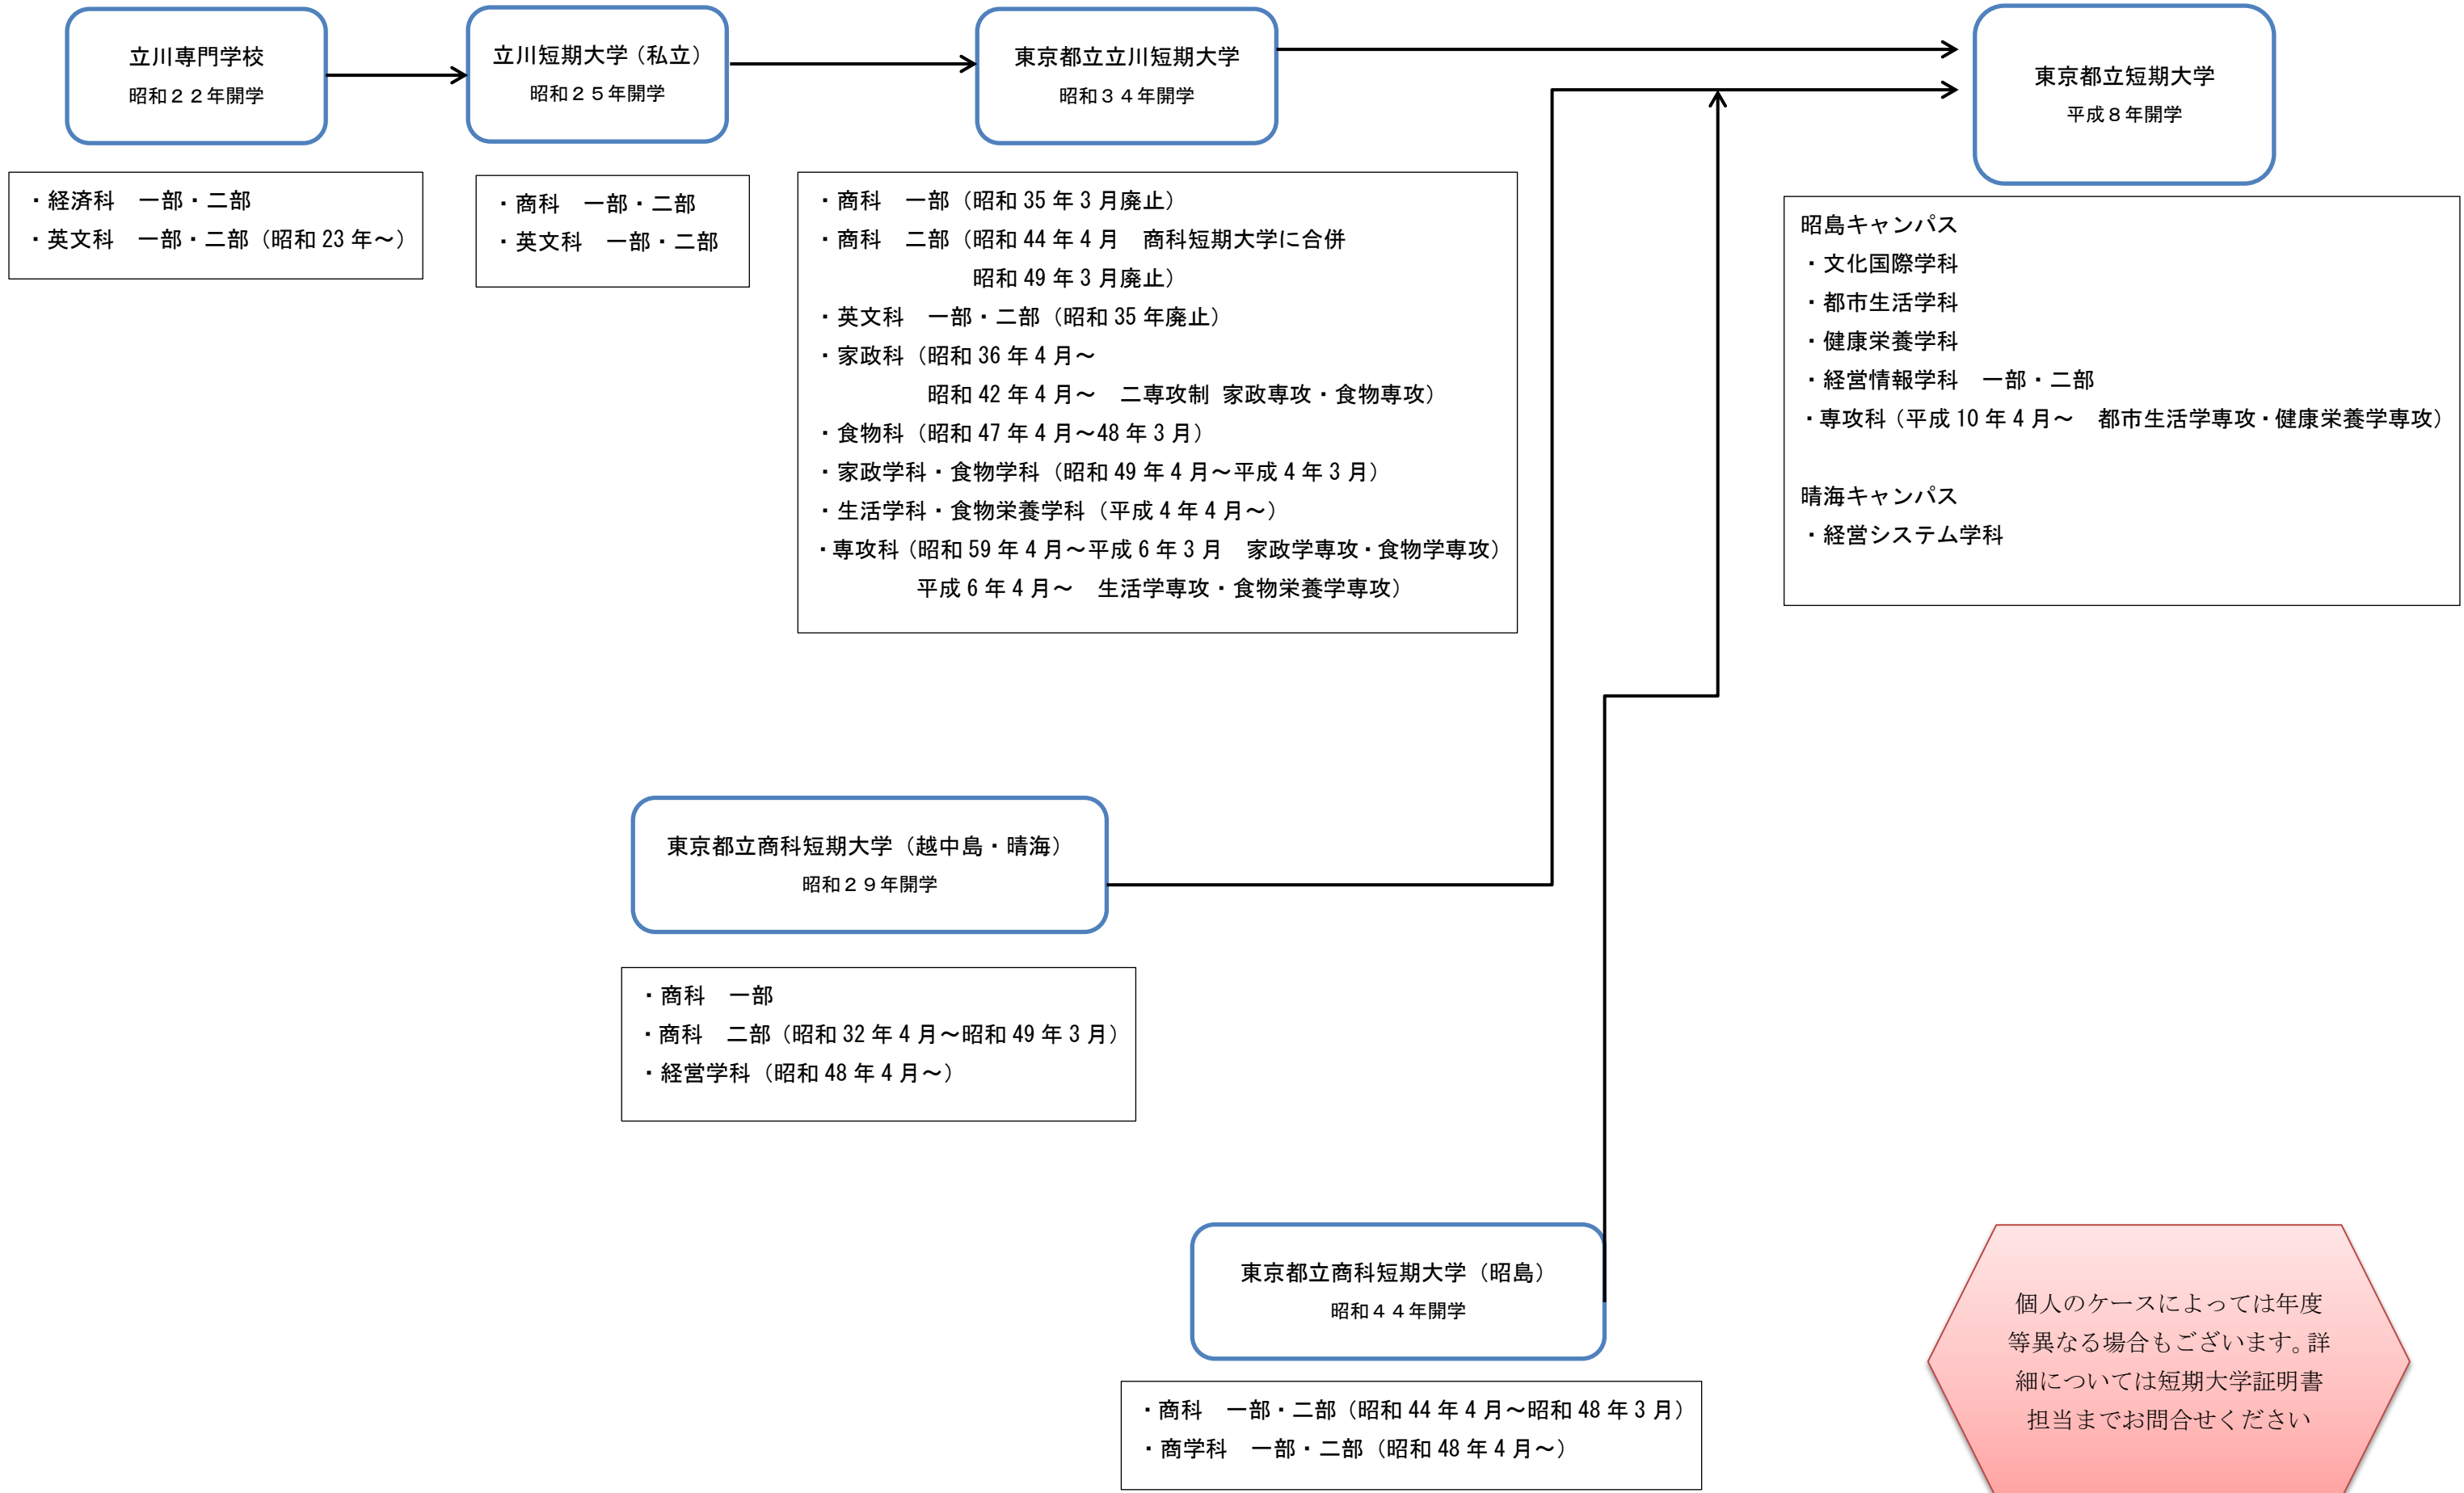

東京都立短期大学の基本的な変遷

個人のケースによっては年度等異なる場合もございます。詳細については短期大学証明書担当までお問合せください