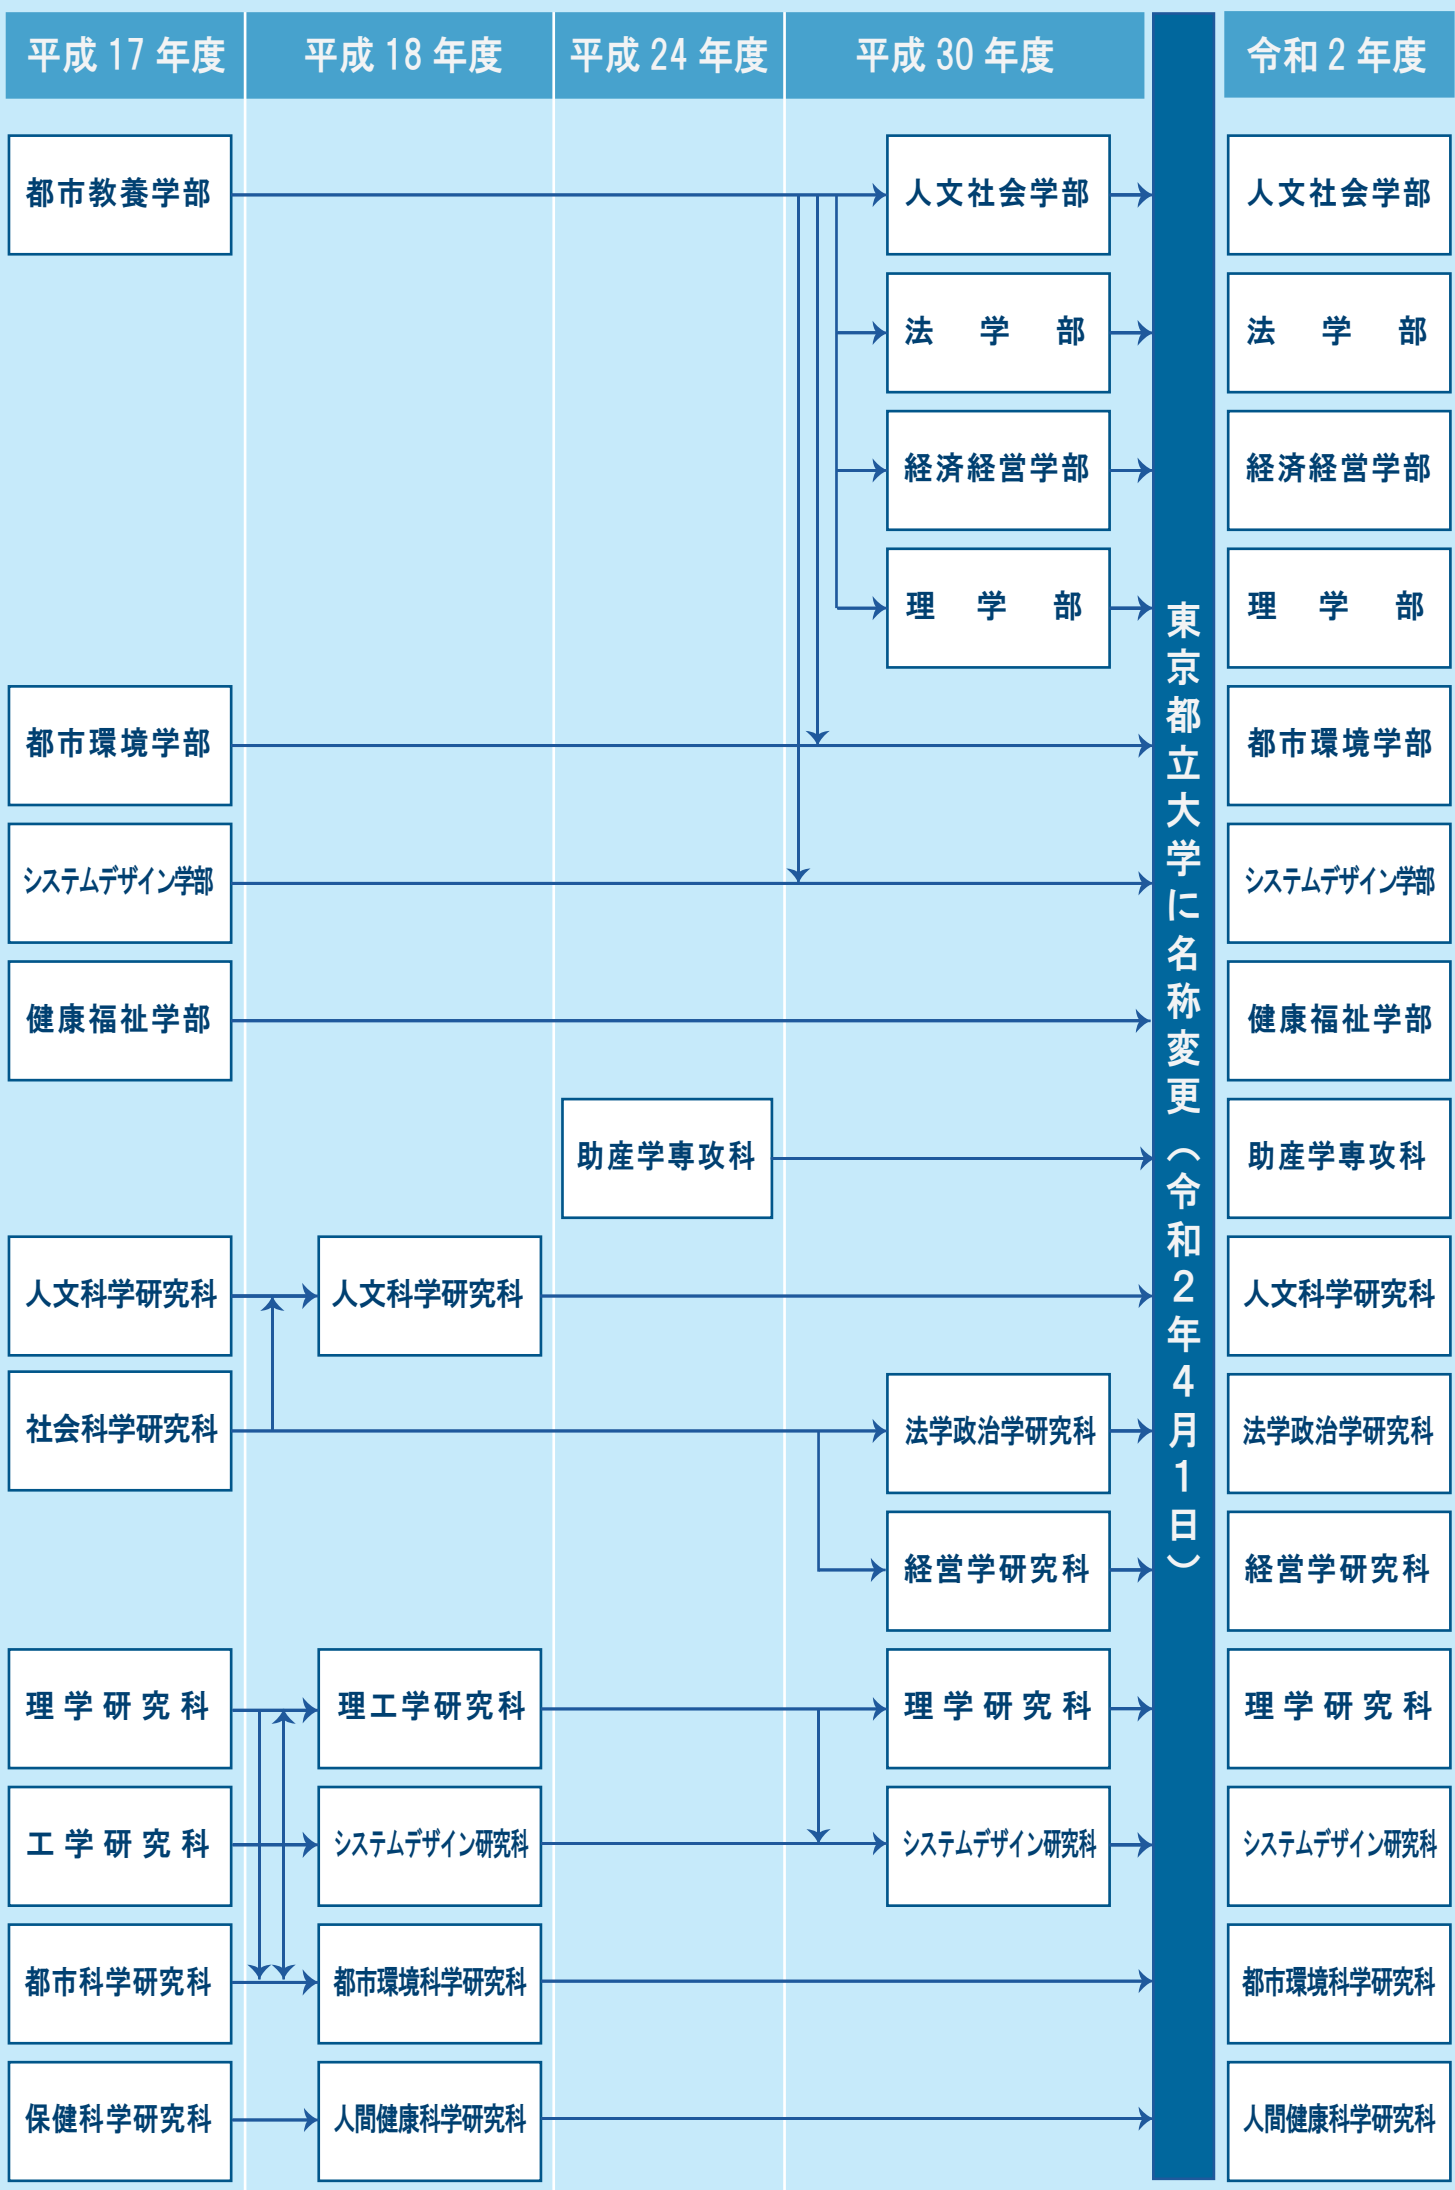

首都大学東京開学（平成17年4月1日）

東京都立大学に名称変更（令和2年4月1日）