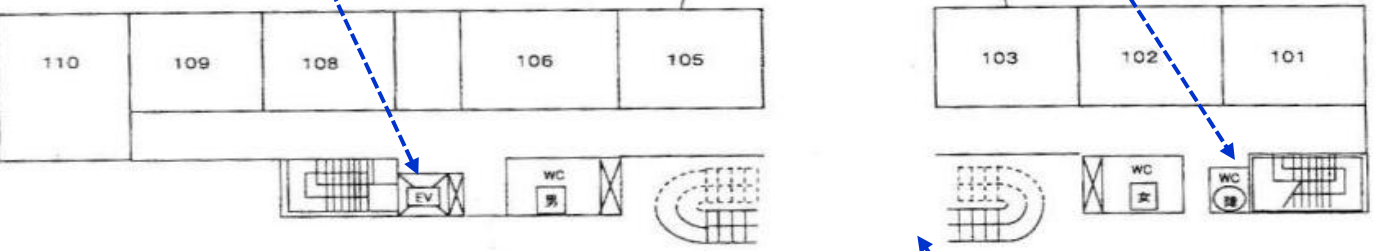

エレベータには車椅子用ボタンがあります。

車椅子用トイレの入口にスロープがあるのでご注意ください。

1階 11号館

スロープは幅が十分ですが、曲がり角は見えにくいのでご注意ください。

東西の間は階段なのでご注意ください。

注:2010年10月~11月の期間に調査しました。その後工事等により状況が変わっている場合があります。この資料をもとに事故等が起こっても責任は負いかねます。各自の責任でご使用ください。

【調査・資料提供】