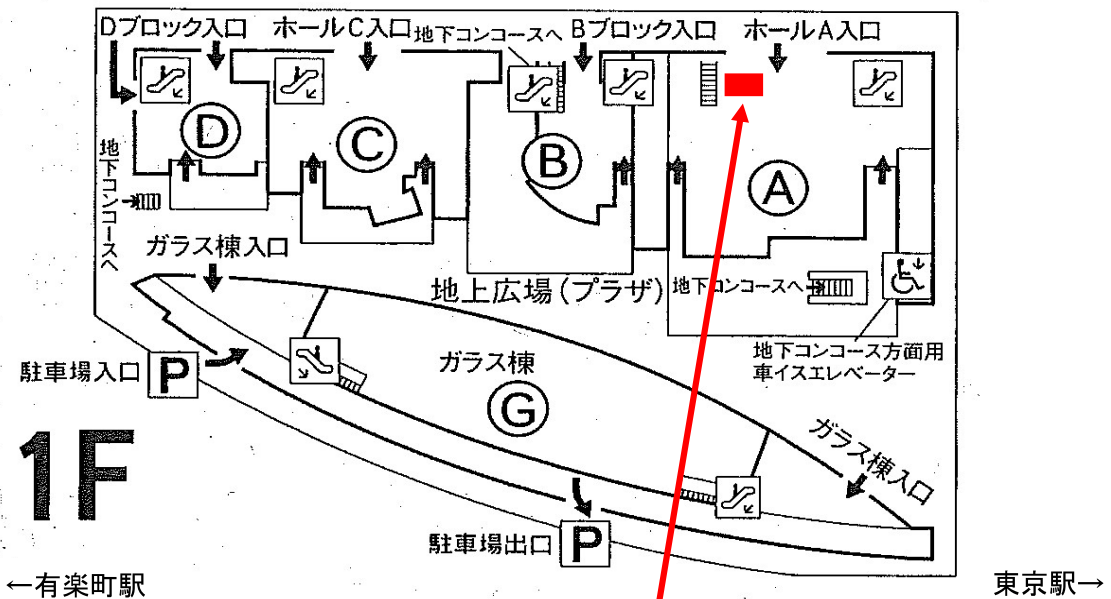

会場（東京国際フォーラム）への交通案内

【所在地】

東京都千代田区丸の内3-5-1

【交通】

J R 線：有楽町駅（国際フォーラム口）より
徒歩1分／東京駅より徒歩5分

有楽町線：有楽町駅とB1F地下コンコースにて連絡

日比谷線：銀座駅より徒歩5分／
日比谷駅より徒歩5分

千代田線：二重橋前駅より徒歩5分／
日比谷駅より徒歩7分

丸の内線：銀座駅より徒歩5分

銀座線：銀座駅より徒歩7分／京橋駅より徒歩7分

三田線：日比谷駅より徒歩5分

■ 会場案内

【館内図】

プレス受付（ホールAの正面入口を歩いて右側）