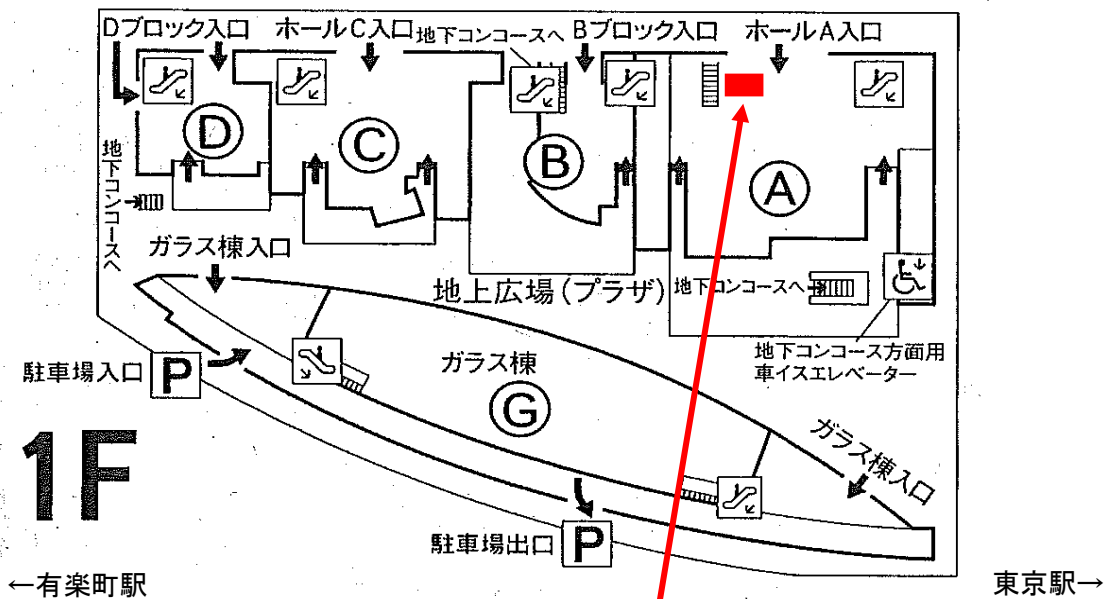

## 【交通】

J R 線：有楽町駅（国際フォーラム口）より  
徒歩1分／東京駅より徒歩5分

有楽町線：有楽町駅とB1F地下コンコースにて連絡

日比谷線：銀座駅より徒歩5分／  
日比谷駅より徒歩5分

千代田線：二重橋前駅より徒歩5分／  
日比谷駅より徒歩7分

丸の内線：銀座駅より徒歩5分

銀座線：銀座駅より徒歩7分／京橋駅より徒歩7分

三田線：日比谷駅より徒歩5分

## 【館内図】

プレス受付（ホールAの正面入口を右側）