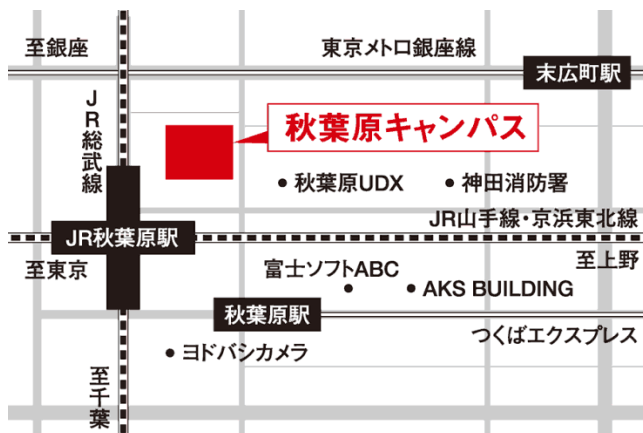

平成29年度 出張大学説明会 in 秋葉原の開催

- 日時** 平成29年7月30日（日） 11時00分～16時00分
 ※10時30分より開場します
- 場所** 首都大学東京 秋葉原サテライトキャンパス
 〒101-0021 千代田区外神田 1-18-13 秋葉原ダイビル 12階

JR 山手線、京浜東北線、総武線「秋葉原駅」より
 徒歩1分
 つくばエクスプレス「秋葉原駅」から徒歩2分
 東京メトロ日比谷線「秋葉原駅」から徒歩5分
 東京メトロ日比谷線「末広町駅」から徒歩5分

3 プログラム（予定） 【予約不要、入退場自由】

- | | |
|-------------|--|
| 11:00～11:40 | 首都大学東京全体説明（大学概要、学部・学科再編情報、入試説明等について） |
| 12:00～12:40 | 都市環境学部都市政策学科説明
経済経営学部経済経営学科説明 |
| 12:50～13:30 | システムデザイン学部電子情報システム工学科説明
都市環境学部観光科学科説明
首都大学東京全体説明 |
| 13:40～14:20 | システムデザイン学部機械システム工学科説明
都市環境学部環境応用化学科説明 |
| 14:30～15:10 | 理学部説明
留学制度・国際副専攻について |
| 15:20～16:00 | 人文社会学部説明（DVD 上映予定）
首都大学東京全体説明 |