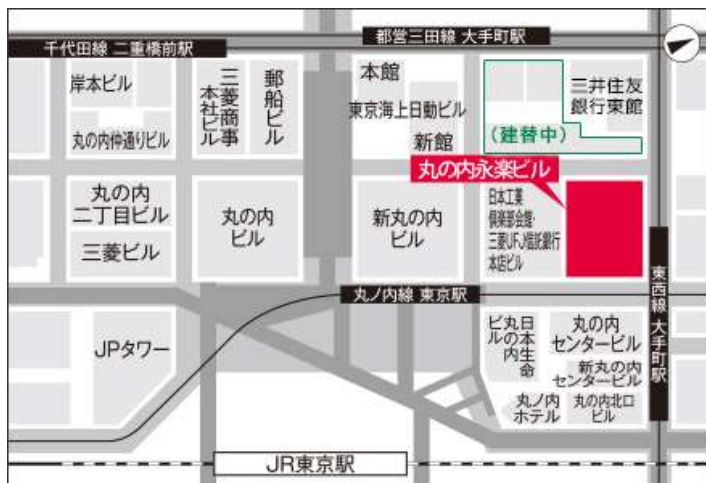

東京都立大学(現首都大学東京)大学院
経営学研究科 経営学専攻 博士前期課程
経営学プログラム
(MBA:ビジネススクール)
入試説明会

開催日:2019年6月24日(月)19:00~20:30頃
(18:30より開場)

場所:首都大学東京丸の内サテライトキャンパス
(千代田区丸の内1-4-1 丸の内永楽ビルディング18階)

内容:カリキュラム説明、入試説明等

申込:要事前申込(定員120名・先着順)

参加をご希望の方は以下のWEBページよりお申込みください。

<http://urx3.nu/pwje>

※当日は、ビル3階の入試説明会専用受付で入館カードをお受け取りの
うえ、18階のキャンパスにお越しください。

経営学プログラムは平日夜間と土曜日に開講しています。
働きながら通学し、MBAの取得が可能です。

【説明会会場アクセス図】

最寄駅:地下鉄大手町駅B1出口直結

【説明会に関するお問合せ】

首都大学東京管理部文系学務課
経済経営学部教務係(南大沢キャンパス)
TEL:042-677-2303(直通)
MAIL: biz@jmj.tmu.ac.jp