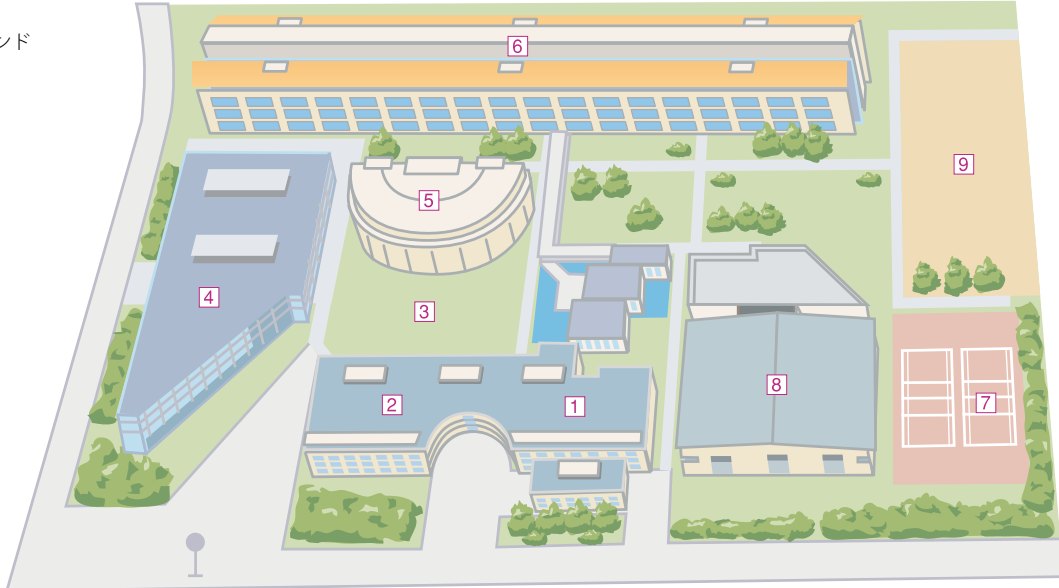

キャンパスマップ

荒川キャンパス

●健康福祉学部（2～4年次）

- ① 厚生棟
- ② 管理棟
- ③ 中庭
- ④ 図書館棟
- ⑤ 講堂
- ⑥ 校舎棟
- ⑦ テニスコート
- ⑧ 体育館
- ⑨ グラウンド

都立大荒川キャンパス前