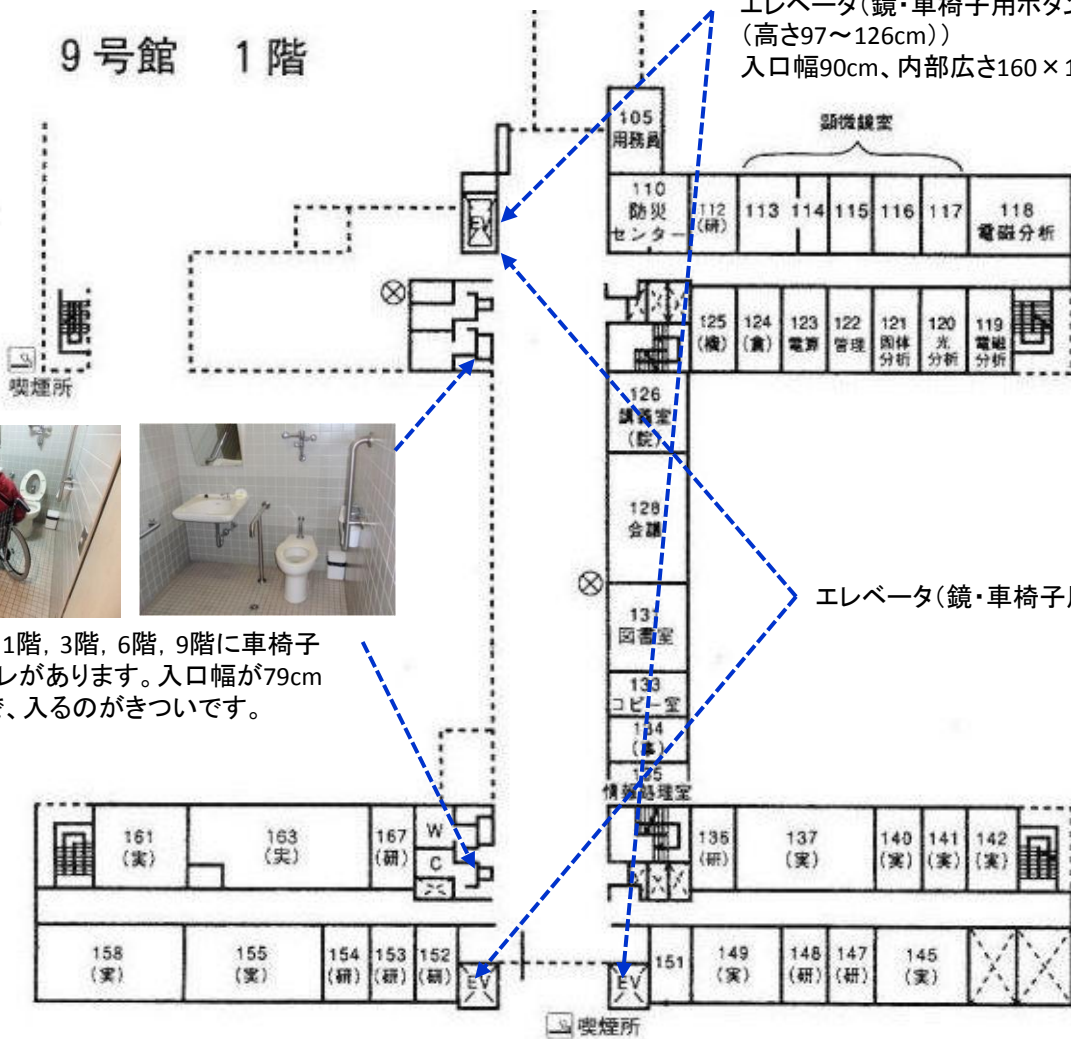

南大沢キャンパス 9号館

8号館と9号館の間には自動ドアがあります。途中の通路に自転車が駐輪されている場合があるので通行にご注意ください。

東門側の入口前には傾斜5度、幅80cmのスロープがあります。

9号館の東門側に身障者用駐車場があります。

ここは手動ドアです。

自動ドアもありますが、節電されている場合があります。

スロープがあります。

9号館 1階

エレベータ(鏡・車椅子用ボタンあり
(高さ97~126cm))
入口幅90cm、内部広さ160×160cm

エレベータ(鏡・車椅子用ボタンなし)

B1階, 1階, 3階, 6階, 9階に車椅子用トイレがあります。入口幅が79cmなので、入るのがきついです。

注:2011年10月~11月の期間に調査しました。その後工事等により状況が変わっている場合があります。この資料をもとに事故等が起こっても責任は負いかねます。各自の責任でご使用ください。