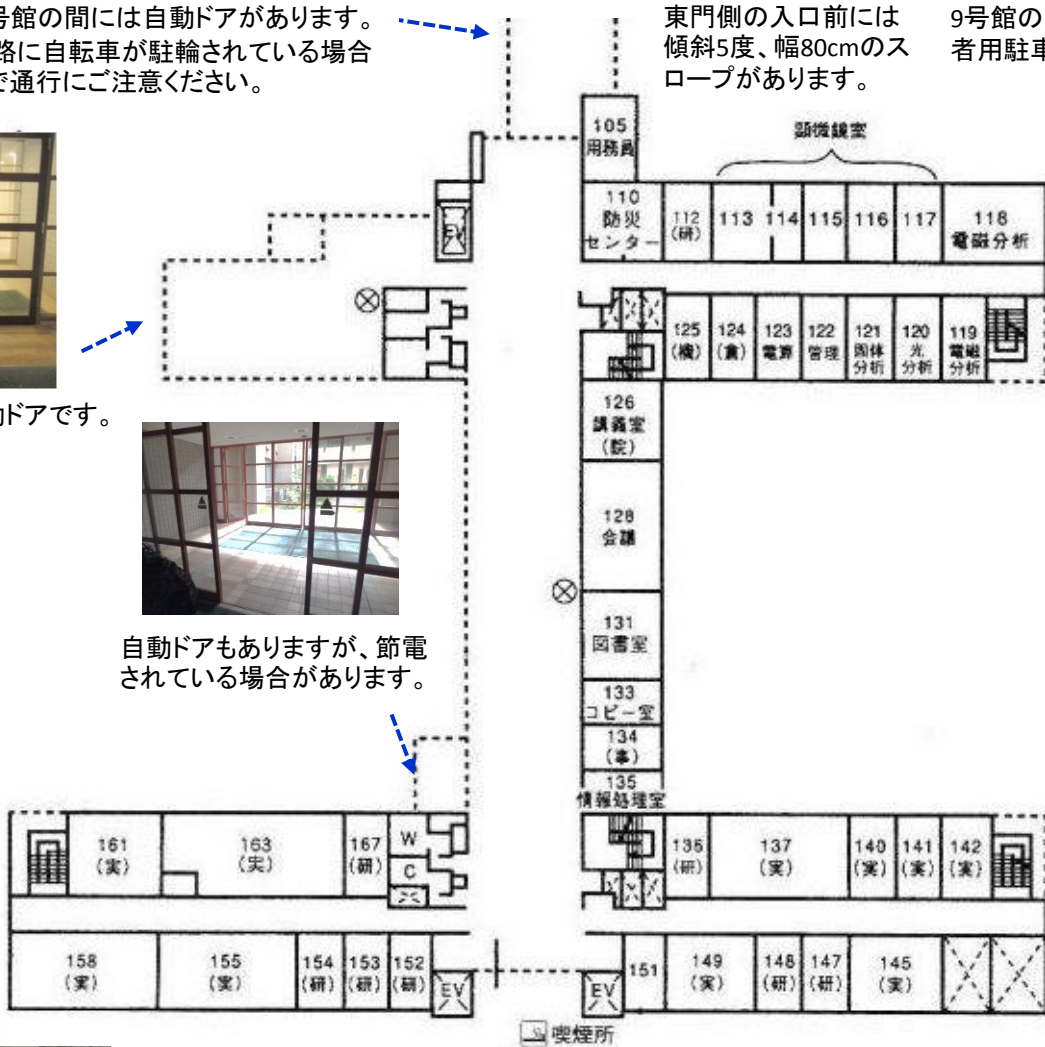

南大沢キャンパス 9号館

8号館と9号館の間には自動ドアがあります。途中の通路に自転車が駐輪されている場合があるので通行にご注意ください。

東門側の入口前には傾斜5度、幅80cmのスロープがあります。

9号館の東門側に身障者用駐車場があります。

ここは手動ドアです。

自動ドアもありますが、節電されている場合があります。

スロープがあります。

9号館 1階

エレベータ(鏡・車椅子用ボタンあり
(高さ97~126cm))
入口幅90cm、内部広さ160×160cm

エレベータ(鏡・車椅子用ボタンなし)

B1階, 1階, 3階, 6階, 9階に車椅子用トイレがあります。入口幅が79cmなので、入るのがきついです。

注:2011年10月~11月の期間に調査しました。その後工事等により状況が変わっている場合があります。この資料をもとに事故等が起こっても責任は負いかねます。各自の責任でご使用ください。