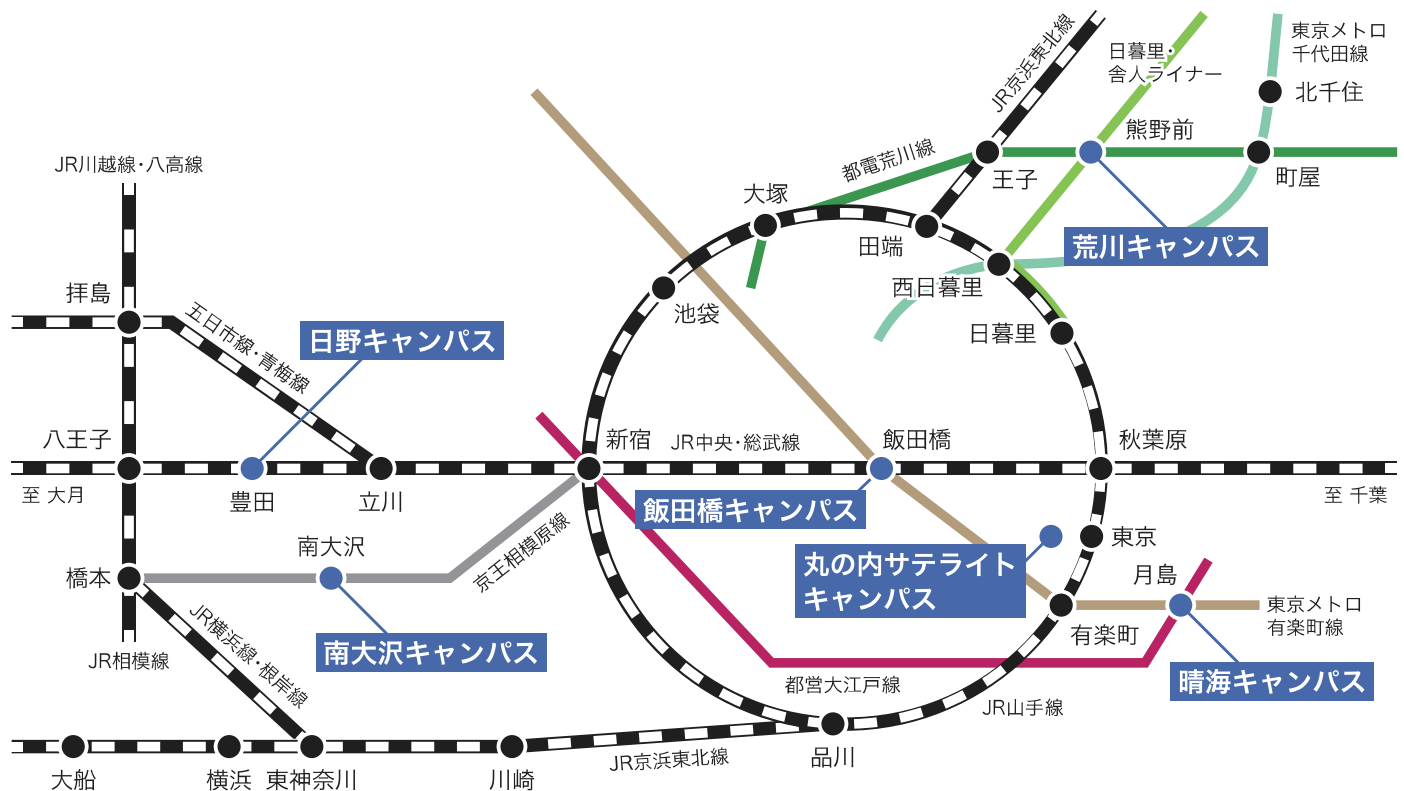

各キャンパスの位置

各キャンパスの交通アクセス

南大沢キャンパス

所在地

〒192-0397 東京都八王子市南大沢 1-1
TEL. 042-677-1111 (代)

所属組織

人文社会学部、法学部、経済経営学部、理学部、都市環境学部、システムデザイン学部、人文科学研究科、法学政治学研究科、経営学研究科、理学研究科、都市環境科学研究科、システムデザイン研究科、人間健康科学研究科ヘルスプロモーションサイエンス学域

アクセス

■京王線相模原線「南大沢」駅下車

改札口から徒歩約5分

※改札口を出て右手に緑に囲まれたキャンパスが見えます。

日野キャンパス

所在地

〒191-0065 東京都日野市旭が丘 6-6
TEL. 042-585-8606

所属組織

システムデザイン学部、システムデザイン研究科

アクセス

- JR中央線「豊田」駅（北口）から徒歩約20分。
または京王バス「平山工業団地循環」乗車
（約10分）、「旭が丘中央公園」下車徒歩約5分
- JR中央線「八王子」駅（北口）から京王バス
「日野駅行き」または「豊田駅北口行き」乗車
（約15～30分）、「大和田坂上」下車徒歩約10分
- JR八高線「北八王子」駅から徒歩約15分

荒川キャンパス

所在地

〒116-8551 東京都荒川区東尾久 7-2-10
TEL. 03-3819-1211 (代)

所属組織

健康福祉学部、人間健康科学研究科

アクセス

- 日暮里・舎人ライナー「熊野前」駅下車徒歩3分
- 都電荒川線「熊野前」駅下車徒歩3分
- 「田端」駅から都バス（端44系統）
「北千住行」乗車「都立大荒川キャンパス前」下車

晴海キャンパス

所在地

〒104-0053 東京都中央区晴海 1-2-2
TEL. 03-3536-7756