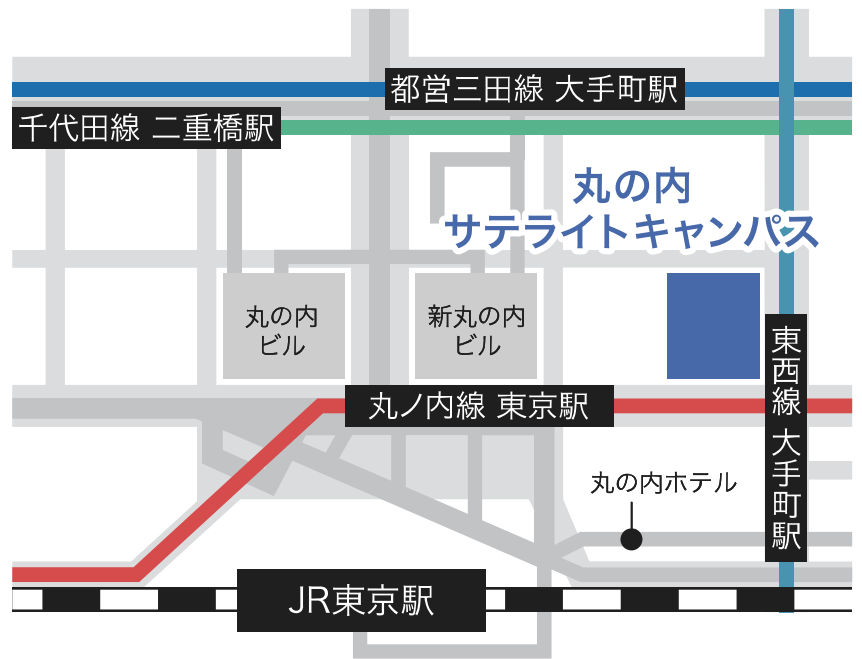

システムデザイン学部、システムデザイン研究科

アクセス

- JR中央線「豊田」駅（北口）から徒歩約20分。
または京王バス「平山工業団地循環」乗車
（約10分）、「旭が丘中央公園」下車徒歩約5分
- JR中央線「八王子」駅（北口）から京王バス
「日野駅行き」または「豊田駅北口行き」乗車
（約15～30分）、「大和田坂上」下車徒歩約10分
- JR八高線「北八王子」駅から徒歩約15分

荒川キャンパス

所在地

〒116-8551 東京都荒川区東尾久 7-2-10
TEL. 03-3819-1211 (代)

所属組織

健康福祉学部、人間健康科学研究科

アクセス

- 日暮里・舎人ライナー「熊野前」駅下車徒歩3分
- 都電荒川線「熊野前」駅下車徒歩3分
- 「田端」駅から都バス（端44系統）
「北千住行」乗車「都立大荒川キャンパス前」下車

晴海キャンパス

所在地

〒104-0053 東京都中央区晴海 1-2-2
TEL. 03-3536-7756

所属組織

法科大学院

アクセス

- 東京メトロ有楽町線、都営地下鉄大江戸線
「月島」駅下車10番出口徒歩5分

丸の内サテライトキャンパス

所在地

〒100-0005 東京都千代田区丸の内 1-4-1

丸の内永楽ビルディング 18階

TEL. 03-6268-0521

所属組織

ビジネススクール

アクセス

- JR線東京駅丸の内北口徒歩5分
- 東京メトロ・都営地下鉄大手町駅地下直結
※入居ビルのセキュリティーの関係上、関係者以外の方はキャンパスに入ることができません。御用のある方は、前日までに丸の内サテライトキャンパスまでご連絡ください。
※入試募集要項・パンフレット・各種申請書等の配布は行なっておりません。

飯田橋サテライトキャンパス