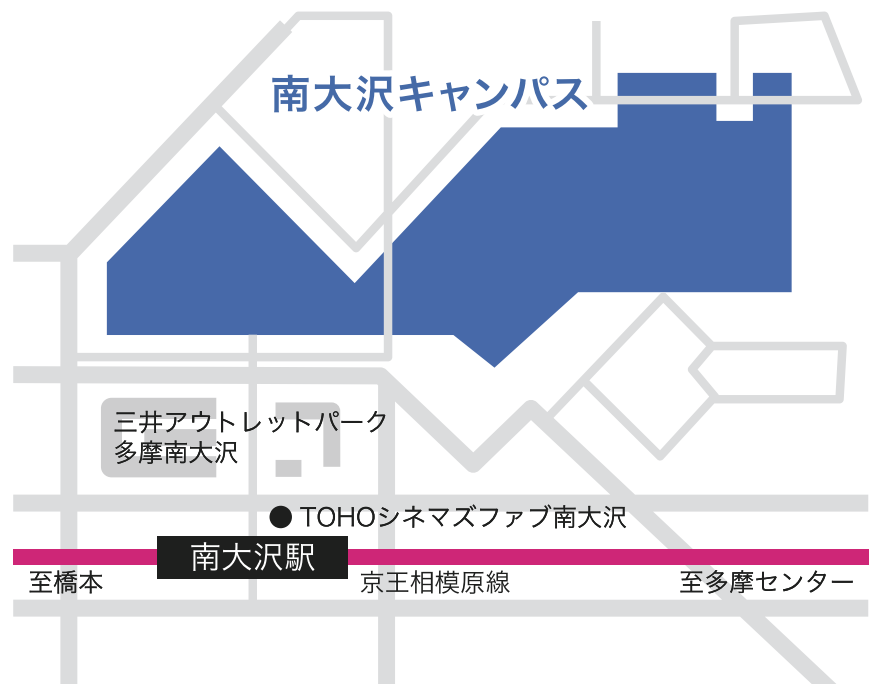

各キャンパスの位置

各キャンパスの交通アクセス

南大沢キャンパス

所在地

〒192-0397 東京都八王子市南大沢 1-1
TEL. 042-677-1111 (代)

所属組織

人文社会学部、法学部、経済経営学部、理学部、都市環境学部、システムデザイン学部、人文科学研究科、法学政治学研究科、経営学研究科、理学研究科、都市環境科学研究科、システムデザイン研究科、人間健康科学研究科ヘルスプロモーションサイエンス学域

アクセス

■京王線相模原線「南大沢」駅下車

改札口から徒歩約5分

※改札口を出て右手に緑に囲まれたキャンパスが見えます。

日野キャンパス

所在地

〒191-0065 東京都日野市旭が丘 6-6
TEL. 042-585-8606

所属組織

システムデザイン学部、システムデザイン研究科

アクセス

- JR中央線「豊田」駅（北口）から徒歩約20分。
または京王バス「平山工業団地循環」乗車
（約10分）、「旭が丘中央公園」下車徒歩約5分
- JR中央線「八王子」駅（北口）から京王バス
「日野駅行き」または「豊田駅北口行き」乗車
（約15～30分）、「大和田坂上」下車徒歩約10分
- JR八高線「北八王子」駅から徒歩約15分

荒川キャンパス

所在地

〒116-8551 東京都荒川区東尾久 7-2-10
TEL. 03-3819-1211 (代)

所属組織

健康福祉学部、人間健康科学研究科

アクセス

- 日暮里・舎人ライナー「熊野前」駅下車徒歩3分
- 都電荒川線「熊野前」駅下車徒歩3分
- 「田端」駅から都バス（端44系統）
「北千住行」乗車「都立大荒川キャンパス前」下車

晴海キャンパス

所在地

〒104-0053 東京都中央区晴海 1-2-2
TEL. 03-3536-7756