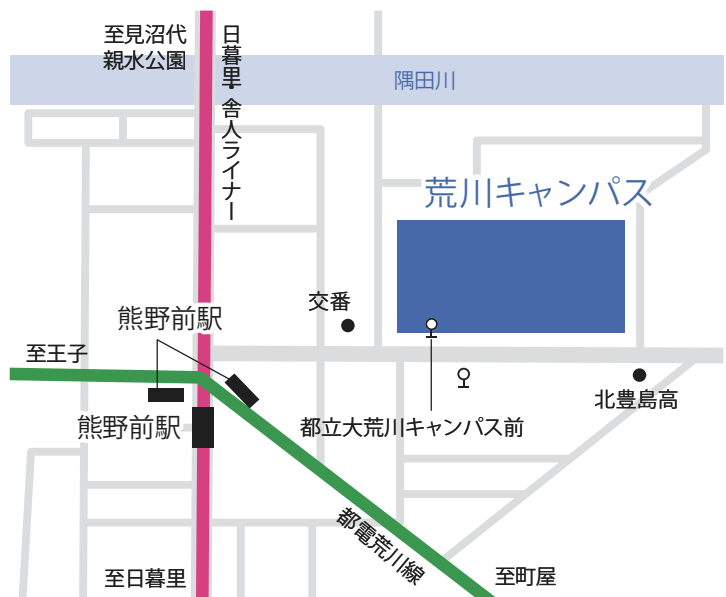

アクセス

■京王線相模原線「南大沢」駅下車

改札口から徒歩約5分

※改札口を出て右手に緑に囲まれたキャンパスが見えます。

日野キャンパス

所在地

〒191-0065 東京都日野市旭が丘 6-6
TEL. 042-585-8606

所属組織

システムデザイン学部、システムデザイン研究科

アクセス

- JR中央線「豊田」駅（北口）から徒歩約20分。
または京王バス「平山工業団地循環」乗車
（約10分）、「旭が丘中央公園」下車徒歩約5分
- JR中央線「八王子」駅（北口）から京王バス
「日野駅行き」または「豊田駅北口行き」乗車
（約15～30分）、「大和田坂上」下車徒歩約10分
- JR八高線「北八王子」駅から徒歩約15分

荒川キャンパス

所在地

〒116-8551 東京都荒川区東尾久 7-2-10
TEL. 03-3819-1211 (代)

所属組織

健康福祉学部、人間健康科学研究科

アクセス

- 日暮里・舎人ライナー「熊野前」駅下車徒歩3分
- 都電荒川線「熊野前」駅下車徒歩3分
- 「田端」駅から都バス（端44系統）
「北千住行」乗車「都立大荒川キャンパス前」下車

晴海キャンパス

所在地

〒104-0053 東京都中央区晴海 1-2-2
TEL. 03-3536-7756

所属組織

法科大学院

アクセス

- 東京メトロ有楽町線、都営地下鉄大江戸線
「月島」駅下車10番出口徒歩5分

丸の内サテライトキャンパス

所在地

〒100-0005 東京都千代田区丸の内 1-4-1

丸の内永楽ビルディング 18階