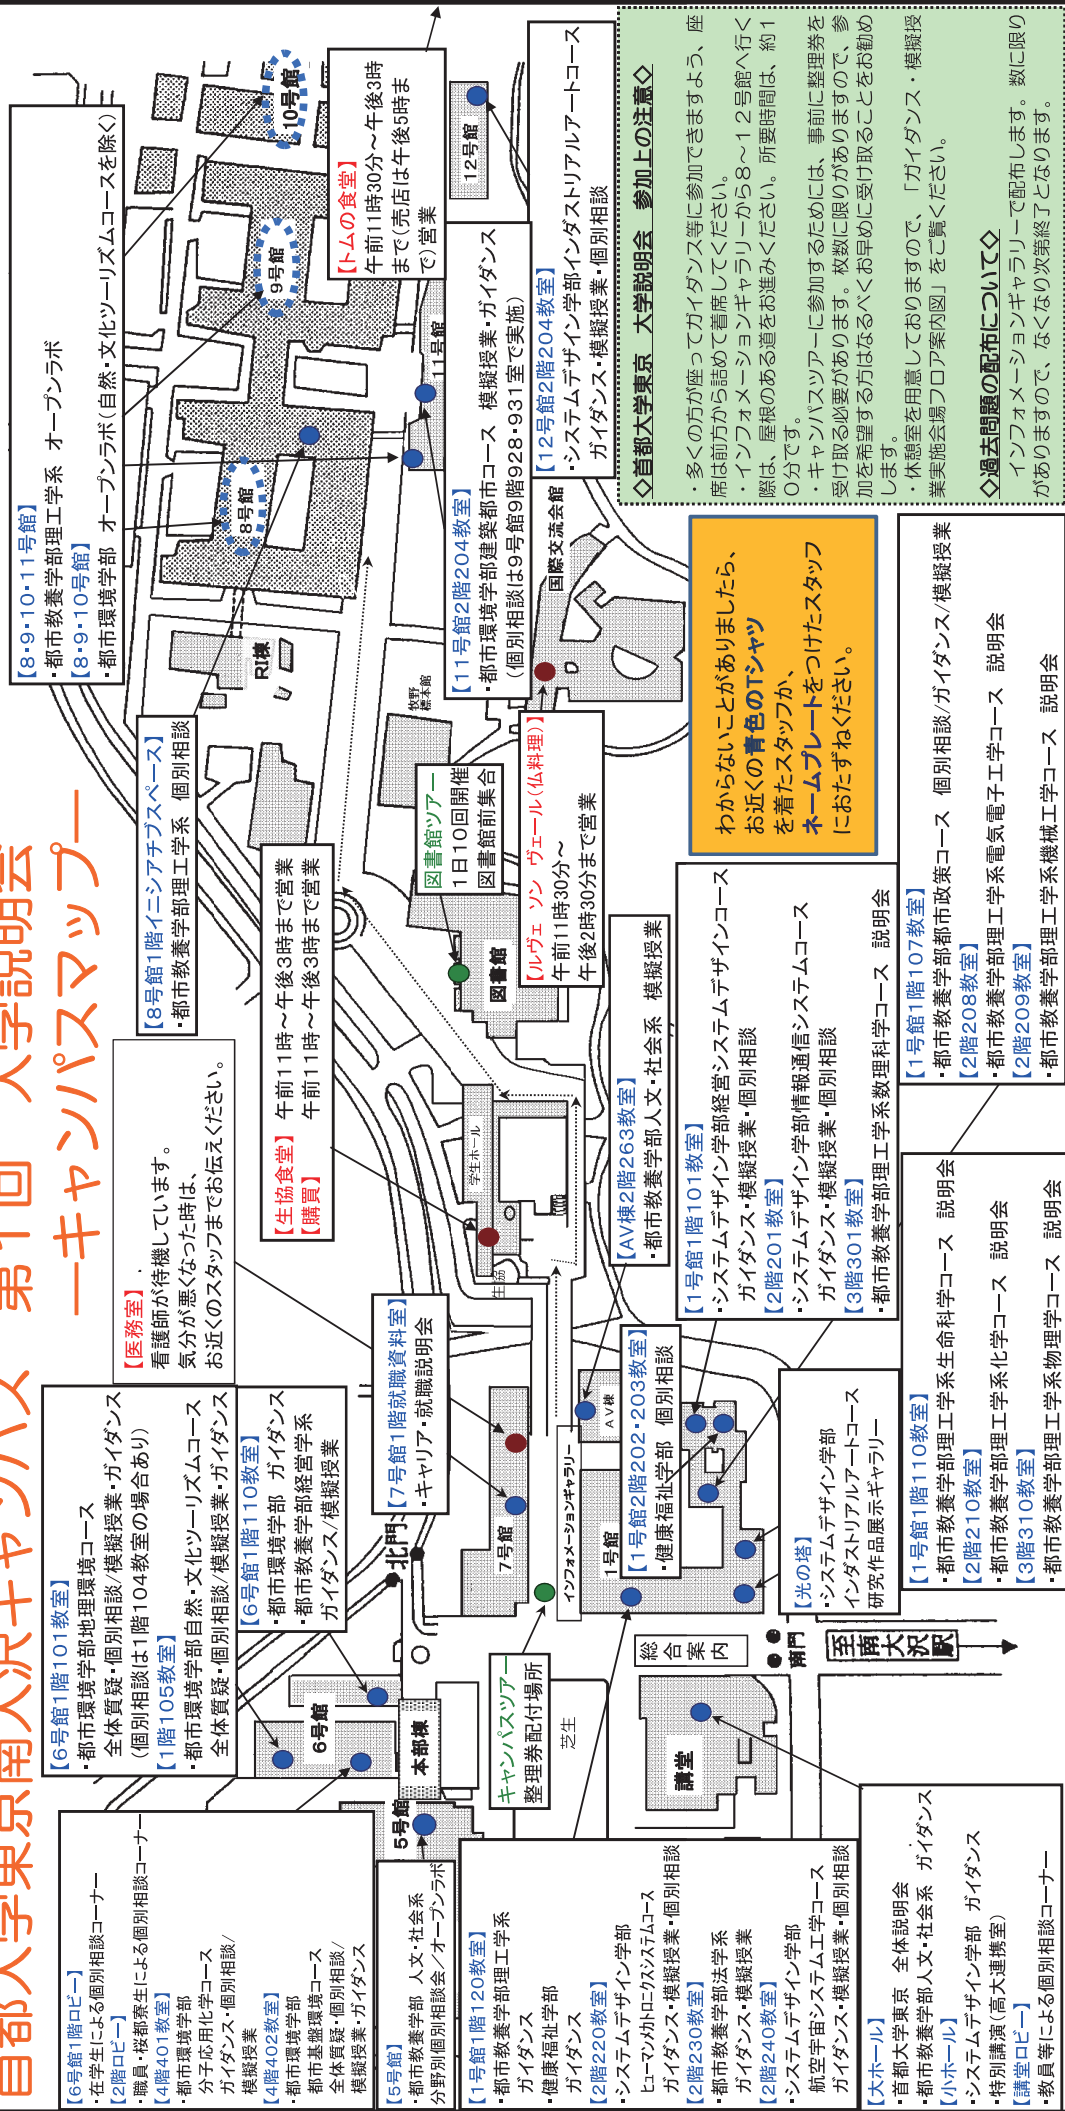

首都大学東京南大沢キャンパス 第1回 大学説明会

一キャンパスマップ

大学説明会 企画内容

◇学部・系ガイダンス
各学部・系の特徴や、研究内容の説明を行います。「入学したらどんな勉強をするんだろう?」、「取得できる資格は?」、「卒業後の進路は?」といった疑問をお答えの方はぜひご参加ください。

◇模範授業
本学教員が、みなさんに特別講義を行います。高校までとは一味違った、大学の授業の雰囲気を感じることができ、特に、志望される系・コースの模範授業へ参加することを勧めます。

◇首都大全体説明会
首都大学東京に入学した際に誰もが体験する基礎教育の特色や学生サポート体制、平成24年度入試に関する概要などを説明します。首都大学東京の全体像を把握するにはこの説明会への参加がおすすめです。

◇キャンパスツアー
在学生が、文系コースと理系コースに分かれてキャンパスの主要施設をご案内します。在学生でしか知り得ない首都大の情報もあるかもしれません。

◇図書館ツアー
1日10回、図書館内をご案内します。普段は自由に入れない図書館を見るチャンスです。

◇オープンラボ
都市教養学部 人文・社会系、理工学系、都市環境学部の研究室や実験施設を公開します。大学ならではの施設をご覧ください。理工学系と都市環境学部の各コースでは、説明会終了後にオープンラボへの引率もを行います。該当する系・コースを受験希望の方は必見です。

わからないことがありましたら、お近くの**青色のTシャツ**を着たスタッフが、**ホームプレート**をつけたスタッフにおたずねください。

◇首都大学東京 大学説明会 参加上の注意

- ・多くの方が臨んでください。参加できず、座席は前方から詰めて着席してください。
- ・インフォメーションギャラリから8〜12号館へ行く際は、屋根のある道をお進みください。所要時間は、約10分です。
- ・キャンパスツアーに参加するためには、事前に整理券を受け取る必要があります。枚数に限りがありますので、参加を希望する方はなるべくお早めにお取り置きをお願いします。
- ・休憩室を用意しておりますので、「ガイダンス・模範授業実施会場フロア案内図」をご覧ください。

◇過去問題の配布について
インフォメーションギャラリーで配布します。数に限りがありますので、なるべくお早めにお取り置きをお願いします。